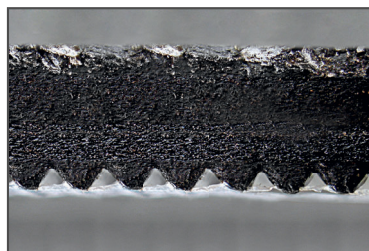

OD 10 DO 99 LAT

PARAMETRY PAP TYLKO NA PLUS, BRAK UJEMNYCH TOLERANCJI
Gwarantowane parametry pap pod stałą kontrolą

NIE MNIEJ NIŻ

NIE MNIEJ NIŻ

NIE GORZEJ NIŻ

NIE MNIEJ NIŻ

Flagowe Papy Icopal w Technologii Szybki Profil® SBS

- POLBIT EXTRA
- POLBIT
- EXTRADACH
- JUNIOR
- ALFA

Flagowe Papy Icopal w Technologii Szybki Syntan® SBS

- EXTRA WENTYLACJA
- WENTYLACJA
- TERMIK

Flagowe Papy Icopal w Systemie Bezpieczny Fundament Icopal