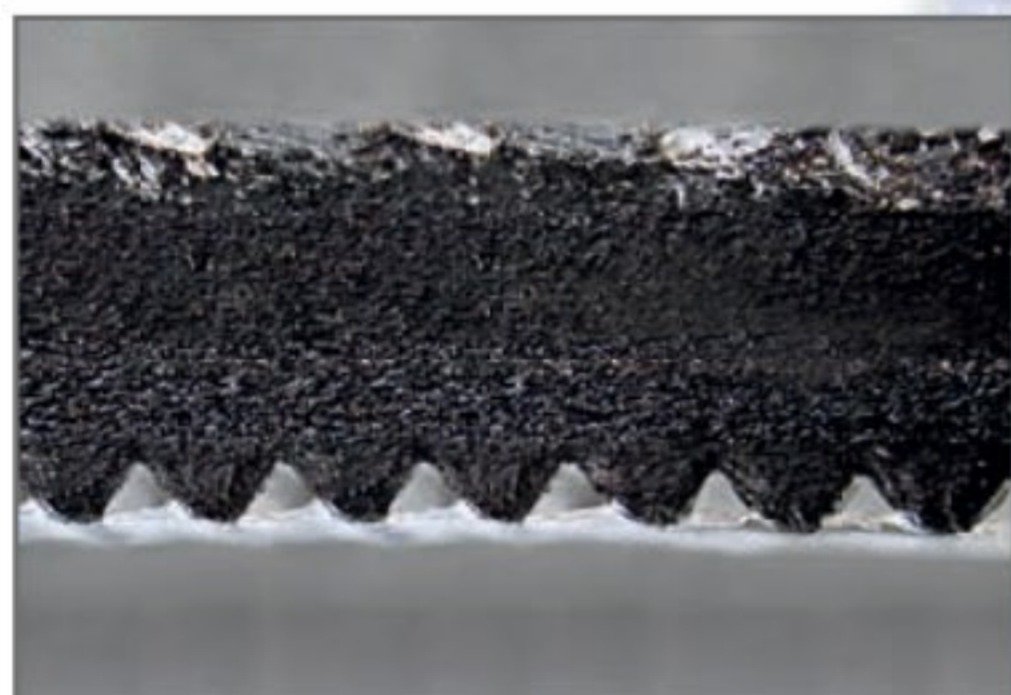

GWARANTOWANA
GIĘTKOŚĆ
W NISKIEJ
TEMPERATURZE

[°C]

NIE GORZEJ NIŻ

GWARANTOWANA
GRAMATURA
OSNOWY

[g/m²]

NIE MNIEJ NIŻ

Flagowe Papy Icopal
w Technologii Szybki Profil® SBS

- POLBIT EXTRA
- POLBIT
- EXTRADACH
- JUNIOR
- ALFA

Flagowe Papy Icopal
w Technologii Szybki Syntan® SBS

- EXTRA WENTYLACJA
- WENTYLACJA
- TERMİK

Flagowe Papy Icopal
w Systemie Bezpieczny Fundament Icopal

- FUNDAMENT
- FUNDAMENT ANTYRADON