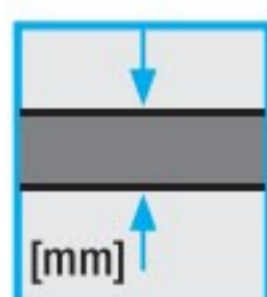

OD 10 DO 99 LAT

PARAMETRY PAP TYLKO NA PLUS, BRAK UJEMNYCH TOLERANCJI
Gwarantowane parametry pap pod stałą kontrolą

GWARANTOWANA
GRUBOŚĆ

[mm]

NIE MNIEJ NIŻ

GWARANTOWANA
SIŁA ROZCIĄGAJĄCA

[N/5 cm]

NIE MNIEJ NIŻ

GWARANTOWANA
GIĘTKOŚĆ
W NISKIEJ
TEMPERATURZE

[°C]

NIE GORZEJ NIŻ

GWARANTOWANA
GRAMATURA
OSNOWY

[g/m²]

NIE MNIEJ NIŻ

Flagowe Papy Icopal
w Technologii Szybki Profil® SBS

- POLBIT EXTRA
- POLBIT
- EXTRADACH
- JUNIOR
- ALFA