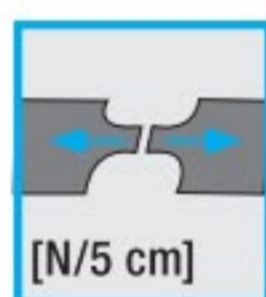

GWARANTOWANA
SIŁA ROZCIĄGAJĄCA

[N/5 cm]

NIE MNIEJ NIŻ