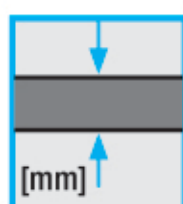

GWARANTOWANA
GRUBOŚĆ

[mm]

NIE MNIEJ NIŻ