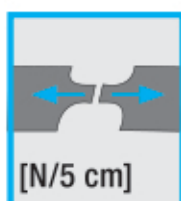

GWARANTOWANA
SIŁA ROZCIĄGAJĄCA

[N/5 cm]

NIE MNIEJ NIŻ