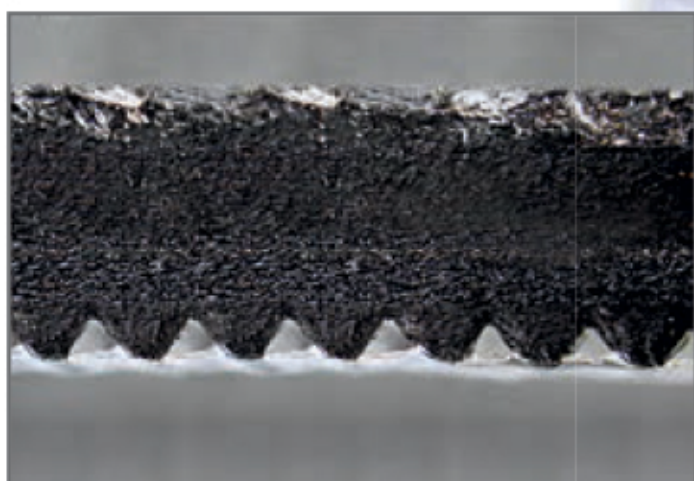

GWARANTOWANA
GIĘTKOŚĆ
W NISKIEJ
TEMPERATURZE

[°C]

NIE GORZEJ NIŻ

GWARANTOWANA
GRAMATURA
OSNOWY

[g/m²]

NIE MNIEJ NIŻ

Flagowe Papy Icopal
w Technologii Szybki Profil® SBS

- **POLBIT EXTRA**
- **POLBIT**
- **EXTRADACH**
- **JUNIOR**
- **ALFA**

Flagowe Papy Icopal
w Technologii Szybki Syntan® SBS

- **EXTRA WENTYLACJA**
- **WENTYLACJA**
- **TERMİK**

Flagowe Papy Icopal
w Systemie Bezpieczny Fundament Icopal

- **FUNDAMENT**
- **FUNDAMENT ANTYRADON**