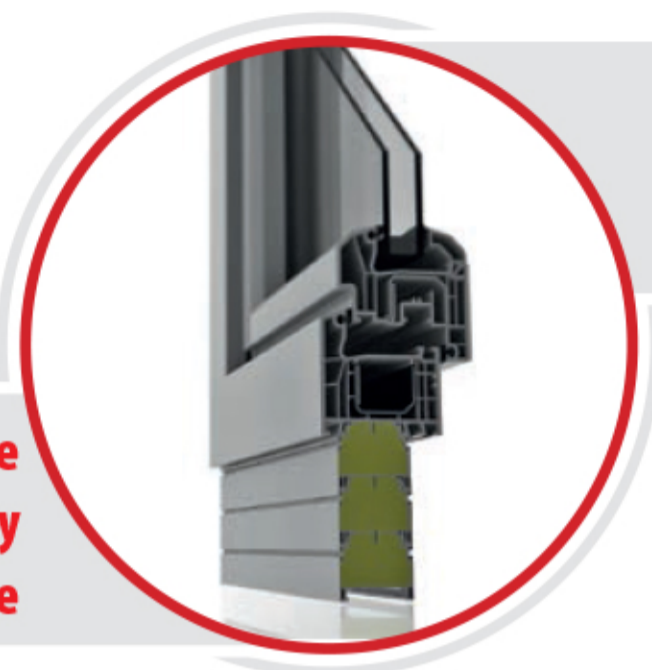

Zapraszamy do odwiedzenia strony **www.stropex.pl**, gdzie znajdą Państwo więcej informacji oraz zdjęć systemu EMO

**Szczelne termo-listwy montażowe**

**Szczelne termo-parapety podokienne**

**Energooszczędny system listwowy**

**Pasywny system ramowy**

**Ciepłe nadproża KZN do rolet zewnętrznych**

**Zrealizowanych już ponad 800 obiektów**

**EMO Energooszczędny Montaż Okien**

P.P.H.U Stropex Sp.j.  
63-300 Pleszew, ul. Piaski 39  
+48 62 742 73 58  
stropex@stropex.pl  
www.stropex.pl