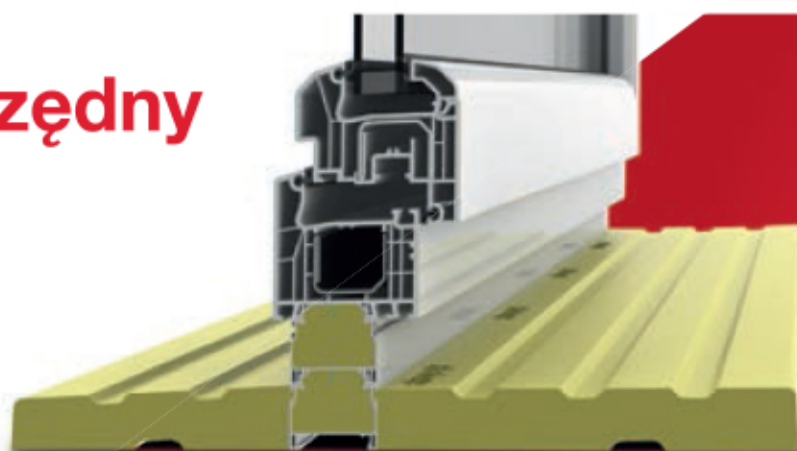

**Pasywny system ramowy**

**Ciepłe nadproża KZN do rolet zewnętrznych**

**Zrealizowanych już ponad 800 obiektów**

**EMO Energooszczędny Montaż Okien**

P.P.H.U Stropex Sp.j.  
63-300 Pleszew, ul. Piaski 39  
+48 62 742 73 58  
stropex@stropex.pl  
www.stropex.pl