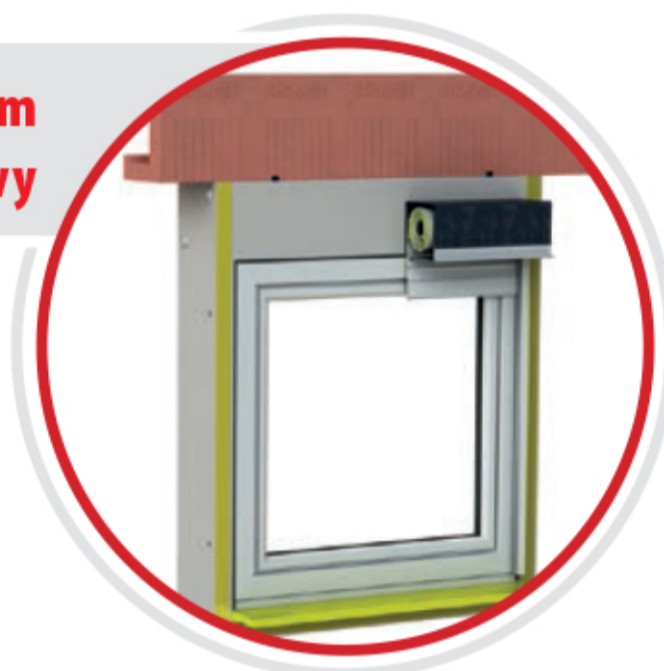

Zapraszamy do odwiedzenia strony **www.stropex.pl**, gdzie znajdą Państwo więcej informacji oraz zdjęć systemu EMO

**Szczelne termo-listwy montażowe**

**Szczelne termo-parapety podokienne**

**Energooszczędny system listwowy**

**Pasywny system ramowy**

**Ciepłe nadproża KZN do rolet zewnętrznych**

**Zrealizowanych już ponad 800 obiektów**

**EMO Energooszczędny Montaż Okien**

P.P.H.U Stropex Sp.j.  
63-300 Pleszew, ul. Piaski 39  
+48 62 742 73 58  
stropex@stropex.pl  
www.stropex.pl