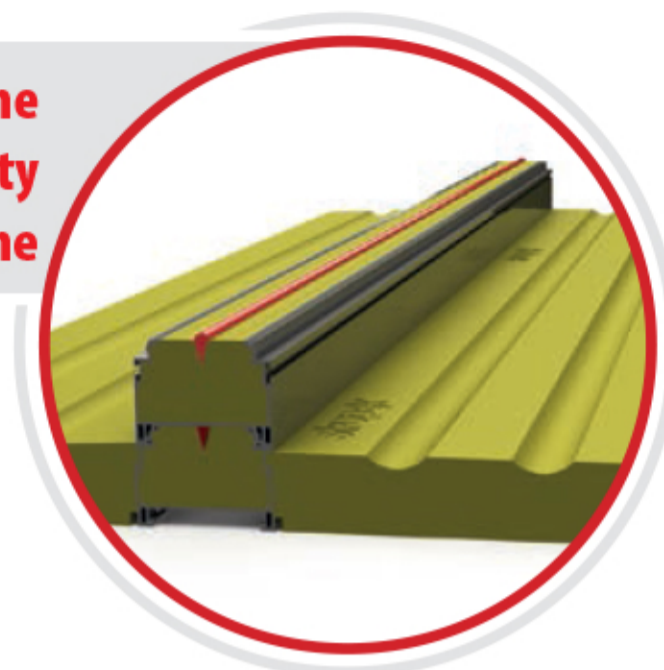

Zapraszamy do odwiedzenia strony **www.stropex.pl**, gdzie znajdą Państwo więcej informacji oraz zdjęć systemu EMO

**Szczelne termo-listwy montażowe**

**Szczelne termo-parapety podokienne**

**Energooszczędny system listwowy**

**Pasywny system ramowy**

**Ciepłe nadproża KZN do rolet zewnętrznych**

**Zrealizowanych już ponad 800 obiektów**

**EMO Energooszczędny Montaż Okien**

P.P.H.U Stropex Sp.j.  
63-300 Pleszew, ul. Piaski 39  
+48 62 742 73 58  
stropex@stropex.pl  
www.stropex.pl