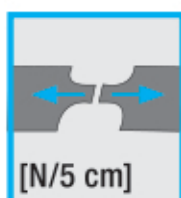

GWARANTOWANA
SIŁA ROZCIĄGAJĄCA

[N/5 cm]

NIE MNIEJ NIŻ