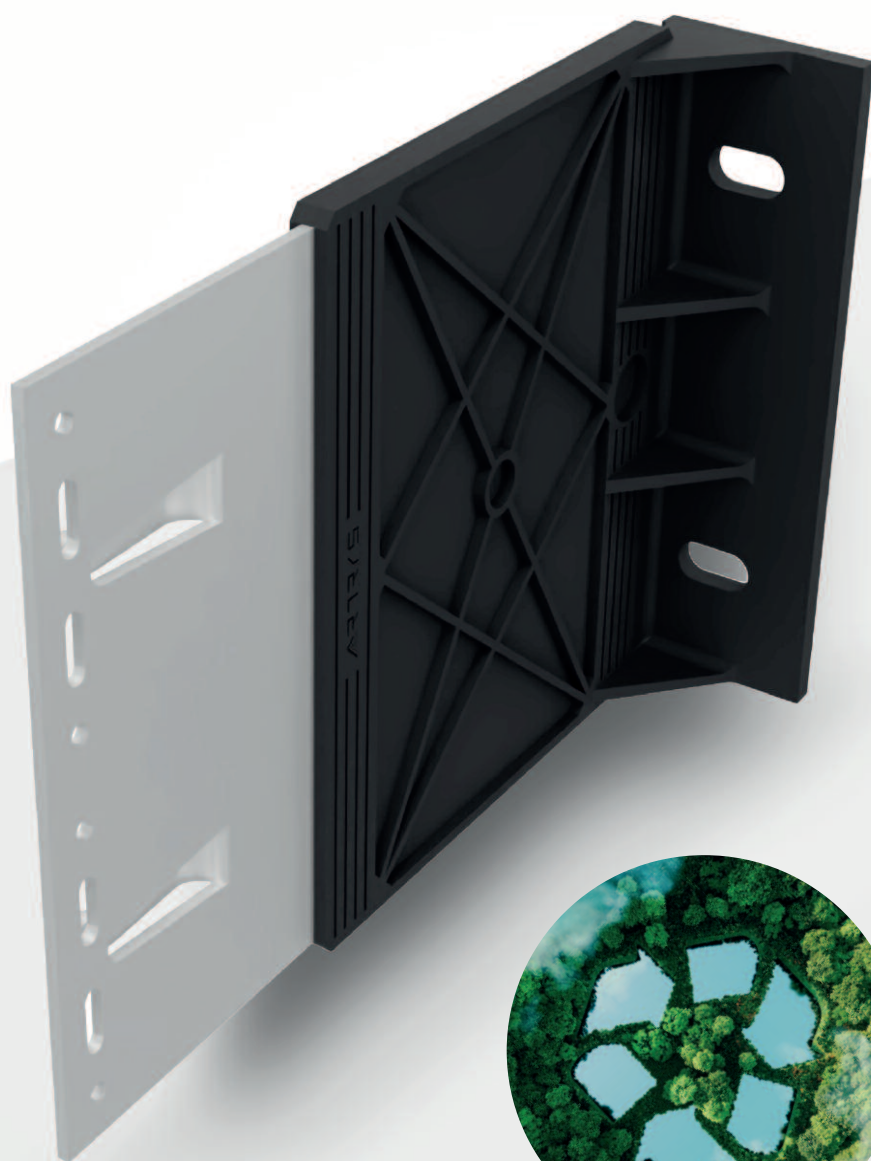

# KONSOLE PASYWNE PRO

Innowacyjna Technologia + Ekologia

Tworzywo ECO w  
100% z recyklingu

Możliwość stosowania w  
środowiskach do kategorii  
korozyjności C5

Zwiększona wytrzymałość  
na rozciąganie

Lepsze parametry cieplne

Aluminium o ograniczonym  
śladzie węglowym