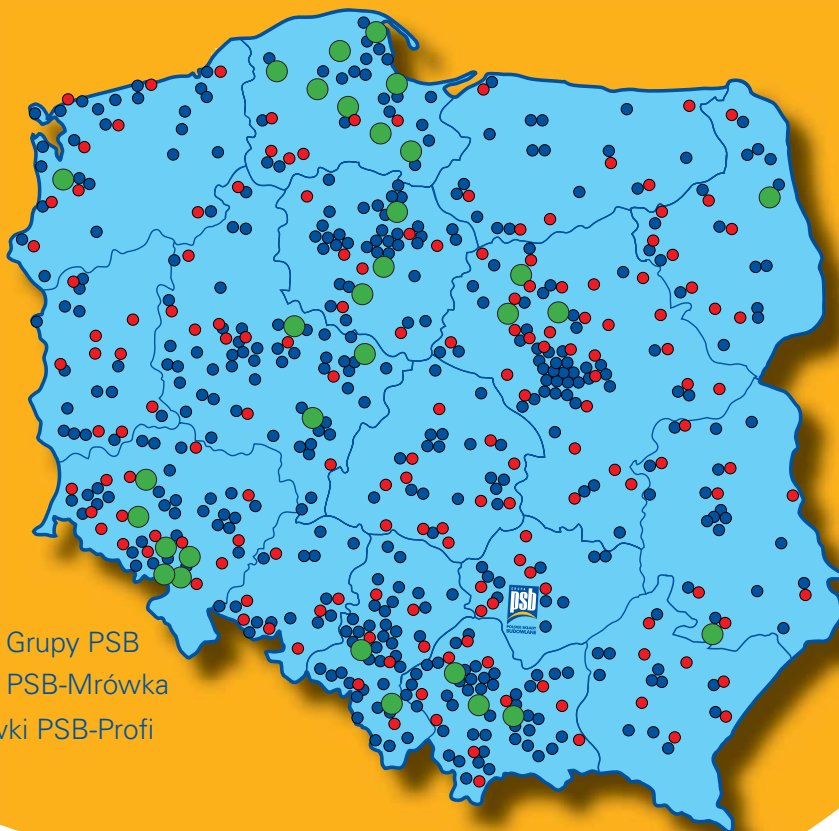

GRUPA **psb** POLSKIE SKŁADY BUDOWLANE

GRUPA **psb** MRÓWKA

GRUPA **psb** PROFI

- składy Grupy PSB
- sklepy PSB-Mrówka
- placówki PSB-Profi

Grupa PSB.
Znamy się dobrze.

Grupa Polskie Składy Budowlane S.A. z siedzibą w Wełeczu k/Buska-Zdroju, działa na rynku od 16 lat, jest największą i najszybciej rozwijającą się siecią hurtowni materiałów budowlanych oraz marketów „dom i ogród” w Polsce.

Sieć Grupy PSB to:
- 428 składów budowlanych,
- 168 sklepów PSB-Mrówka,
- 31 placówek PSB-Profi.
Zdecydowana większość tych placówek to liderzy na swoich rynkach lokalnych.

Przychody Grupy PSB w 2013 roku wyniosły 4,98 mld zł (wzrost o ponad 3% w stosunku do 2012 r.)

Udział Grupy PSB w krajowym rynku dystrybucji materiałów budowlanych wynosi 14%, a w rynku hurtowym ponad 27%.

Markę Grupy PSB zna 40% Polaków, zaś sieć sklepów PSB-Mrówka 33%. Grupa PSB oferuje ponad 200 tys. produktów pochodzących od 530 najbardziej znanych wytwórców.