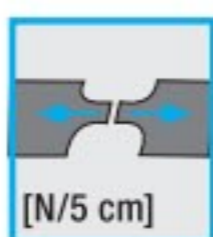

GWARANTOWANA
SIŁA ROZCIĄGAJĄCA

[N/5 cm]

NIE MNIEJ NIŻ