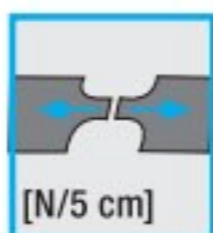

GWARANTOWANA
SIŁA ROZCIĄGAJĄCA

[N/5 cm]

NIE MNIEJ NIŻ