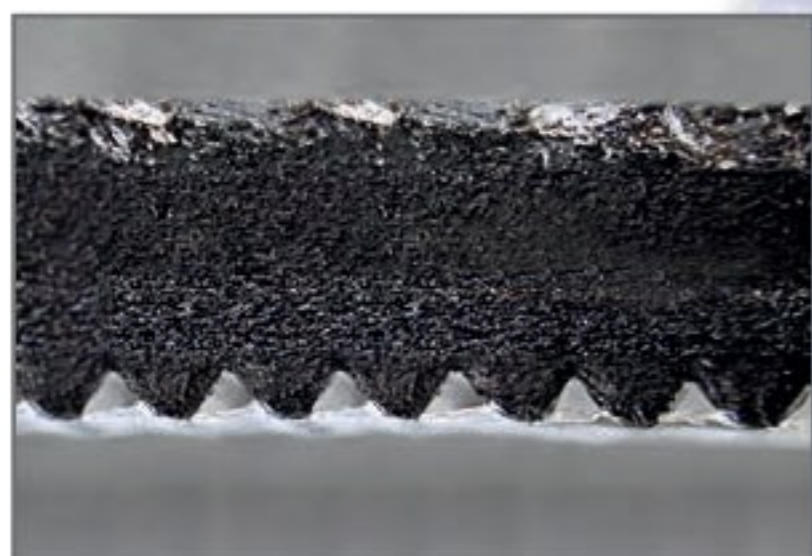

GWARANTOWANA
GIĘTKOŚĆ
W NISKIEJ
TEMPERATURZE

[°C]

NIE GORZEJ NIŻ

GWARANTOWANA
GRAMATURA
OSNOWY

[g/m²]

NIE MNIEJ NIŻ

Flagowe Papy Icopal
w Technologii Szybki Profil® SBS

- **POLBIT EXTRA**
- **POLBIT**
- **EXTRADACH**
- **JUNIOR**
- **ALFA**

Flagowe Papy Icopal
w Technologii Szybki Syntan® SBS

- **EXTRA WENTYLACJA**
- **WENTYLACJA**
- **TERMİK**

Flagowe Papy Icopal
w Systemie Bezpieczny Fundament Icopal

- **FUNDAMENT**
- **FUNDAMENT ANTYRADON**