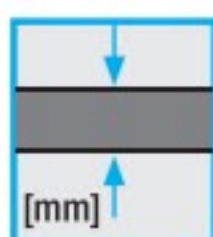

GWARANTOWANA
GRUBOŚĆ

[mm]

NIE MNIEJ NIŻ