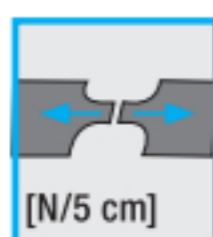

GWARANTOWANA
SIŁA ROZCIĄGAJĄCA

[N/5 cm]

NIE MNIEJ NIŻ