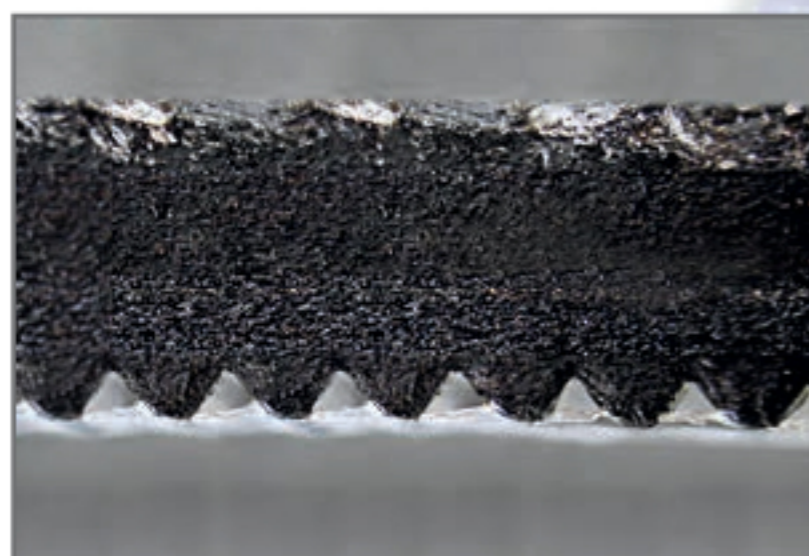

GWARANTOWANA
GIĘTKOŚĆ
W NISKIEJ
TEMPERATURZE

[°C]

NIE GORZEJ NIŻ

GWARANTOWANA
GRAMATURA
OSNOWY

[g/m²]

NIE MNIEJ NIŻ

Flagowe Papy Icopal
w Technologii Szybki Profil® SBS

- **POLBIT EXTRA**
- **POLBIT**
- **EXTRADACH**
- **JUNIOR**
- **ALFA**

Flagowe Papy Icopal
w Technologii Szybki Syntan® SBS

- **EXTRA WENTYLACJA**
- **WENTYLACJA**
- **TERMİK**

Flagowe Papy Icopal
w Systemie Bezpieczny Fundament Icopal

- **FUNDAMENT**
- **FUNDAMENT ANTYRADON**