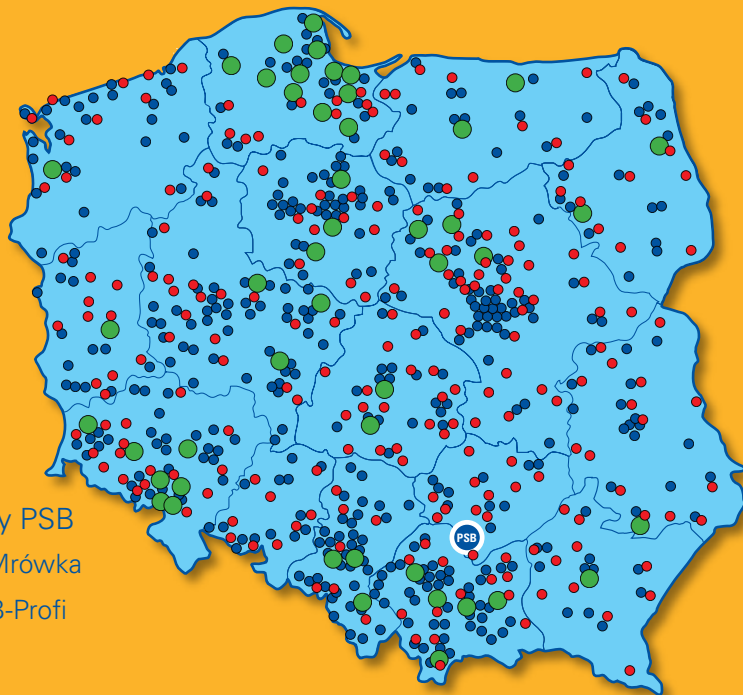

GRUPA **psb** POLSKIE SKŁADY BUDOWLANE

GRUPA **psb** MRÓWKA

GRUPA **psb** PROFI

- składy Grupy PSB
- sklepy PSB-Mrówka
- placówki PSB-Profi

## Grupa PSB. Znamy się dobrze.

Grupa Polskie Składy Budowlane S.A. z siedzibą w Weleczu k/Buska-Zdroju, działa na rynku od 18 lat, jest największą i najszybciej rozwijającą się siecią hurtowni materiałów budowlanych oraz marketów „dom i ogród” w Polsce.

Sieć Grupy PSB to:  
- 419 składów budowlanych,  
- 221 sklepów PSB-Mrówka,  
- 45 placówek PSB-Profi.  
Zdecydowana większość tych placówek to liderzy na swoich rynkach lokalnych.

Przychody Grupy PSB w 2015 roku wyniosły 5,2 mld zł za spółki Grupa PSB S.A. (centrala) osiągnęły poziom 2,2 mld zł.