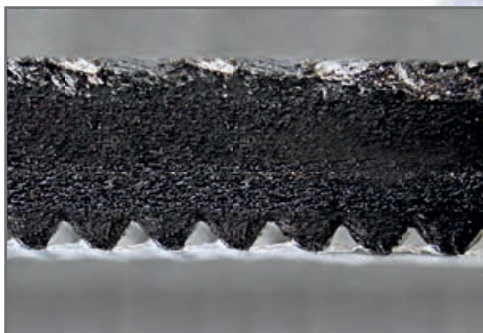

GWARANTOWANA  
GIĘTKOŚĆ  
W NISKIEJ  
TEMPERATURZE

[°C]

**NIE GORZEJ NIŻ**

GWARANTOWANA  
GRAMATURA  
OSNOWY

[g/m<sup>2</sup>]

**NIE MNIEJ NIŻ**

Flagowe Papy Icopal  
w Technologii Szybki Profil® SBS

- **POLBIT EXTRA**
- **POLBIT**
- **EXTRADACH**
- **JUNIOR**
- **ALFA**

Flagowe Papy Icopal  
w Technologii Szybki Syntan® SBS

- **EXTRA WENTYLACJA**
- **WENTYLACJA**
- **TERMIK**

Flagowe Papy Icopal  
w Systemie Bezpieczny Fundament Icopal

- **FUNDAMENT**
- **FUNDAMENT ANTYRADON**