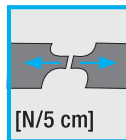

## PARAMETRY PAP TYLKO NA PLUS, BRAK UJEMNYCH TOLERANCJI Gwarantowane parametry pap pod stałą kontrolą

GWARANTOWANA  
GRUBOŚĆ

[mm]

**NIE MNIEJ NIŻ**

GWARANTOWANA  
SIŁA ROZCIĄGAJĄCA

[N/5 cm]

**NIE MNIEJ NIŻ**